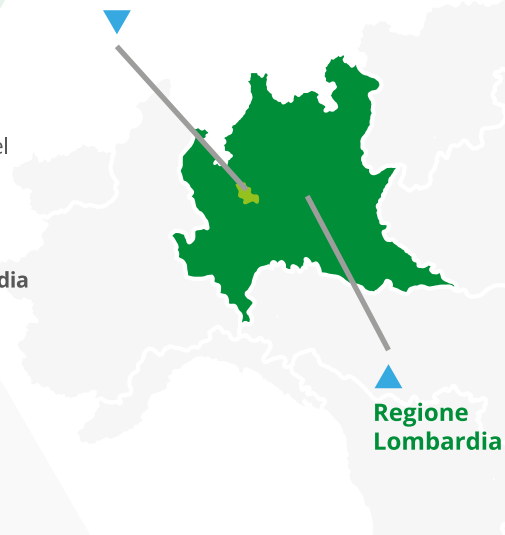

MASTER ADAPT

MAInSTreaming Experiences
at Regional and local level
for ADAPTation to climate change

AREA PILOTA LOMBARDIA

MASTER ADAPT ha coinvolto la **Lombardia** e localmente un'aggregazione di **8 Comuni** nella **zona nord di Milano** (Lentate sul Seveso, Meda, Barlassina, Seveso, Cesano Maderno, Desio, Bovisio Masciago, Varedo) nell'area del torrente Seveso

PRINCIPALI RISULTATI:

19 azioni locali di adattamento individuate con focus su esondazioni ed allagamenti urbani, rinaturalizzazione ed isole di calore

10 misure di adattamento implementate su scala regionale

7 Comuni dell'area Nord Milano sottoscrittori della **Carta** sovracomunale per l'adattamento della valle **del Seveso**

13 incontri con **100 partecipanti** referenti dei Comuni e stakeholder del territorio

Aggregazione di Città a nord di Milano

(Lentate sul Seveso, Meda, Barlassina, Seveso, Cesano Maderno, Desio, Bovisio Masciago, Varedo)

Regione Lombardia

www.masteradapt.eu

Coordinatore:

Partners:

Con il contributo di: