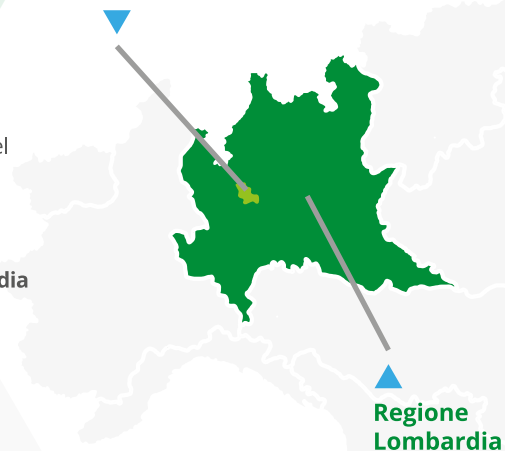

MASTER ADAPT

MAInSTreaming Experiences
at Regional and local level
for ADAPTation to climate change

AREA PILOTA LOMBARDIA

MASTER ADAPT ha coinvolto la **Lombardia** e localmente un'aggregazione di **8 Comuni** nella **zona nord di Milano** (Lentate sul Seveso, Meda, Barlassina, Seveso, Cesano Maderno, Desio, Bovisio Masciago, Varedo) nell'area del torrente Seveso

PRINCIPALI RISULTATI:

19 azioni locali di adattamento individuate con focus su esondazioni ed allagamenti urbani, rinaturalizzazione ed isole di calore

10 misure di adattamento implementate su scala regionale

7 Comuni dell'area Nord Milano sottoscrittori della **Carta** sovracomunale per l'adattamento della valle **del Seveso**

13 incontri con **100 partecipanti** referenti dei Comuni e stakeholder del territorio

Aggregazione di Città a nord di Milano

(Lentate sul Seveso, Meda, Barlassina, Seveso, Cesano Maderno, Desio, Bovisio Masciago, Varedo)

Regione Lombardia

www.masteradapt.eu

Coordinatore:

Partners:

Con il contributo di: